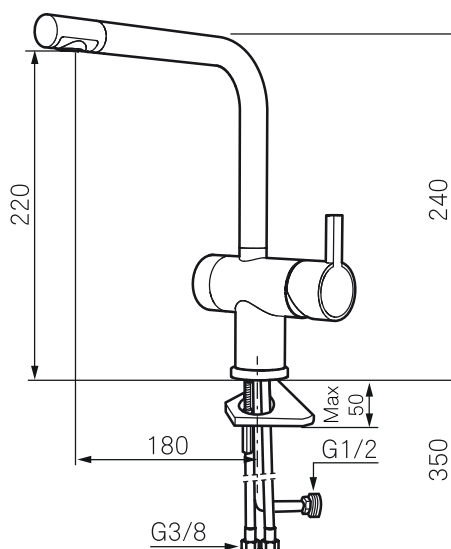

Mora Rexx K6 kök

mora[®] ARMATUR

Mora Rexx är essensen av skandinavisk design och funktionalitet. Serien är minimalistisk och med enkelheten i fokus. Dess precision är dess innovation. När tradition och hantverk samsas med moderna tillverkningsmetoder och inspirerande formgivning, blir resultatet Mora Rexx. Här i form av en vacker köksblandare med inbyggd smart funktionalitet.

- ESS (Energisparsystem)
- Keramisk tätning
- Omställbar flödesbegränsning och temperaturspärr
- Eco (Energi- och vattenbesparande konstantflödesstrålsamlare 8 l/min)
- Flexibla anslutningsrör i metallomspunnen Soft PEX[®]
- Svängbar pip 60°, 120° eller 360°
- Med diskmaskinsavstängning. Omställbar mellan kv och vv, inställd på kv
- Hålmått Ø32-35 mm